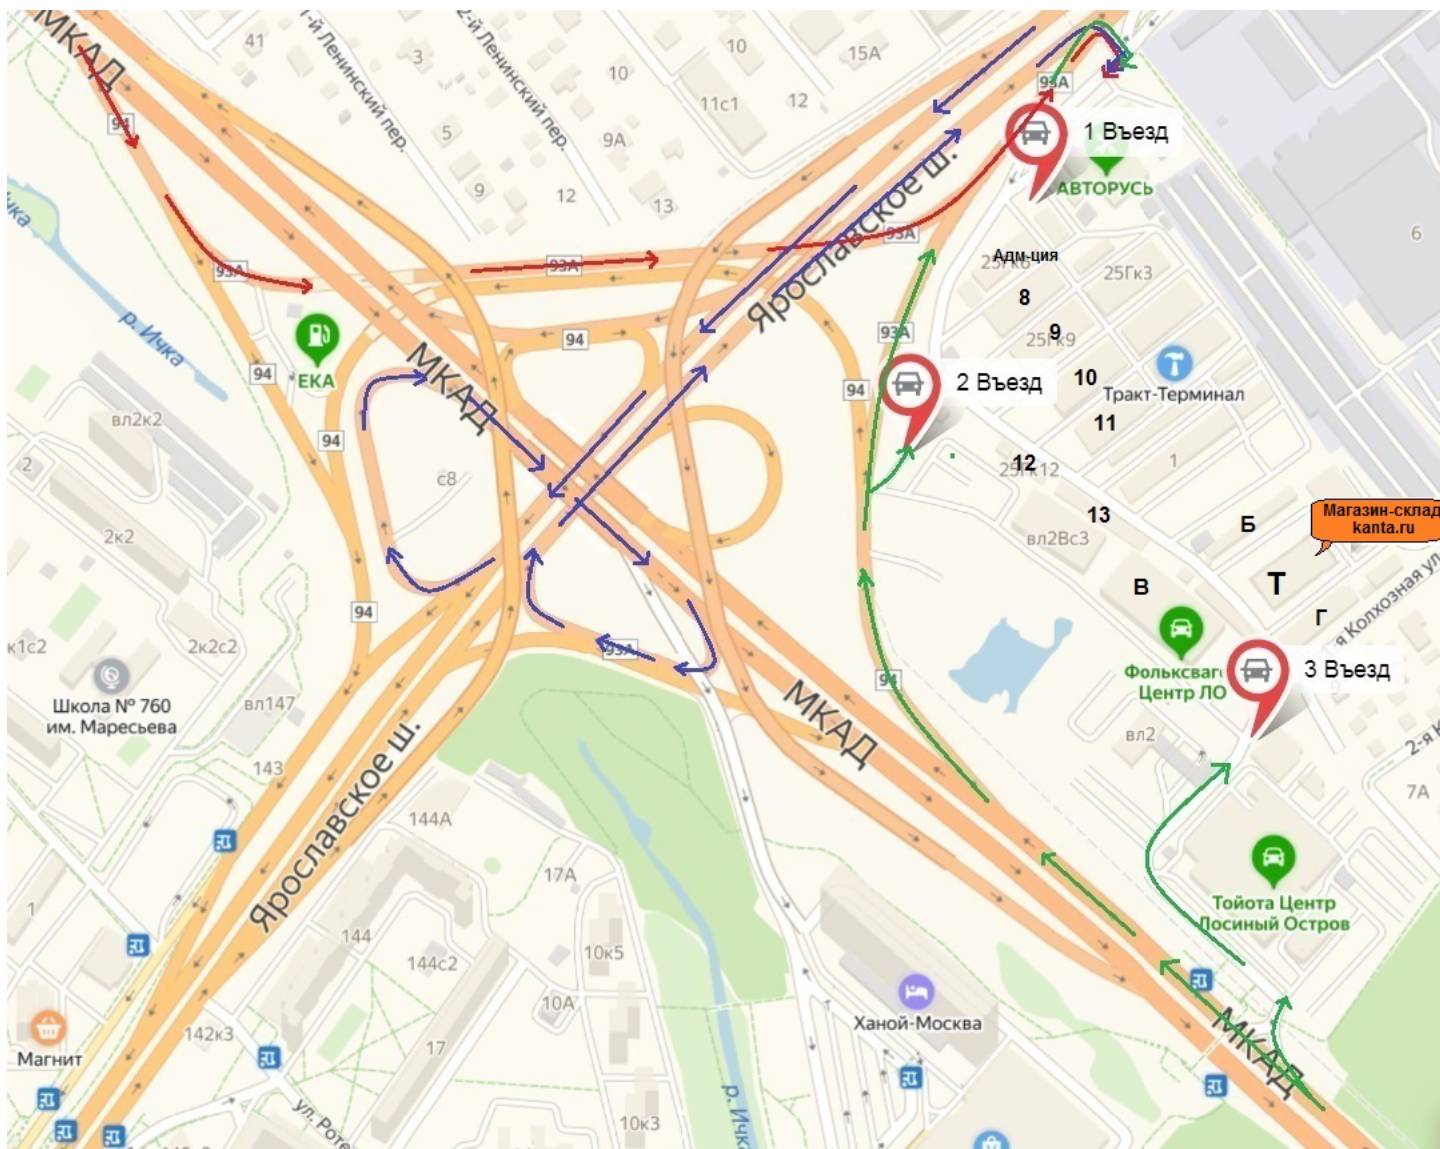

Магазин-склад «Стропы, буксиры, стяжные ремни» на пересечении МКАД и Ярославского шоссе на территории строительного рынка «ТРАКТ-ТЕРМИНАЛ» корпус «Т» помещение «17»

г. Мытищи, ул. Коммунистическая, д. 25 «Г»

+7 (495) 640-29-19 доб.160

+7 (965) 146-52-20

Пн-чт с 9.00 – 16.00

Пт с 9.00 – 15.00

Въезд с внешней стороны МКАД через «Тойота Центр» (на картинке 3-ий въезд):

При въезде на территорию «Тракт-Терминал» сразу поверните направо перед корпусом «Т». Помещение «Т-17» в конце корпуса «Т».

Въезд с Ярославского ш. (на картинке 2-ой въезд):

При въезде поверните направо. Проезжаете корпуса «8», «9», «10», «11», «Б». Поверните налево к корпусу «Т». Помещение «Т-17» в конце корпуса «Т».

Въезд с Ярославского ш. (на картинке 1-ый въезд):

После въезда через шлагбаум двигайтесь вперед, оставляя по левую руку корпуса «администрации», «8», «9», «10», «11», «Б». Поверните налево к корпусу «Т». Помещение «Т-17» в конце корпуса «Т».